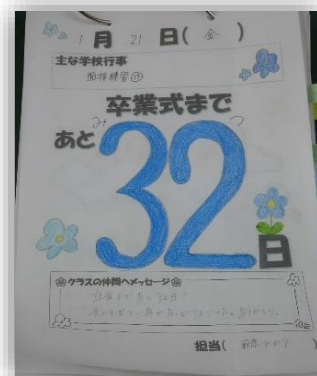

Creative Blue

2月号

3学年主任 芦澤 良美

クリエイティブルー

卒業に向けての「超青頂」プロジェクト 始動！！

12月の学年総会を受けて、学年生徒会が中心となり、「卒業に向けての『超青頂』プロジェクト」への取組が始まりました。このプロジェクトは、1人1枚メッセージを書いた「カウントダウンカレンダーづくり」や、仲間に向ける「メッセージづくり」、そして、各クラスの「オリジナルキャンペーン」《これまでずっと課題になっていたことを卒業までに成果にしてクラスを完成させるというキャンペーン》など、残り少ない中学校生活の中で、『自分たちの力でさらに大きく成長しよう』という意欲が伝わってくるものとなっています。

教室の黒板に掲げられたカウントダウンカレンダーのメッセージには、次のようなことが書かれています。

『残りの時間を有意義に過ごして、たくさんの思い出を作ろうね!!』

『中学校生活の一つ一つがかけがえのない宝物です。このクラスで本当に良かった。悔いのない1日を過ごしていこうね。』

これを読むと、5組が取り組んだ合唱曲「YELL」の歌詞が浮かびます。

「♪永遠などないと 気づいたときから 笑い合ったあの日も 歌い合ったあの日も 強く 深く 胸にきざまれてゆく♪」

限りのある日々を、自分たちの力で輝かせようとしている青学年の生徒たち。これから、公立高校前期入試、私立高校入試、公立高校後期入試と続きます。このようなときだからこそ、クラスの力、学年の力を発揮して、この高校入試という波を乗り越えていきたいと思います。

公立後期入試出願の準備をします！

1月21日(金)、2022年度公立前期入試の出願が締め切られ、各校の倍率が発表されました。それによると、今回の志願倍率は前年度より0.09ポイント低い0.99倍で、前期入試を導入した2007年度以降初めて1倍を割ったそうです。ただ高校によっては倍率も高いところもあり、また、各校が「求める生徒像」を基準にしているため、前期志願者は気を抜かず努力を続けてほしいと思います。

公立後期入試出願に向けての準備も始まります。後期入試の願書について、1月28日(金)、願書の下書きをします。志望校、志望学科、住所などを確認したうえで、保護者氏名は、保護者の皆様の直筆でお願いいたします。また、以下のものをご用意ください。

- 黒の水性ボールペン (ペンの太さ0.5以下のもの) 1月28日(金)使用
- 入学検査料(封筒に名前を書いて、担任に提出) 1月31日(月)しめきり
  全日制 2,200円 定時制 950円 (おつりのないように)